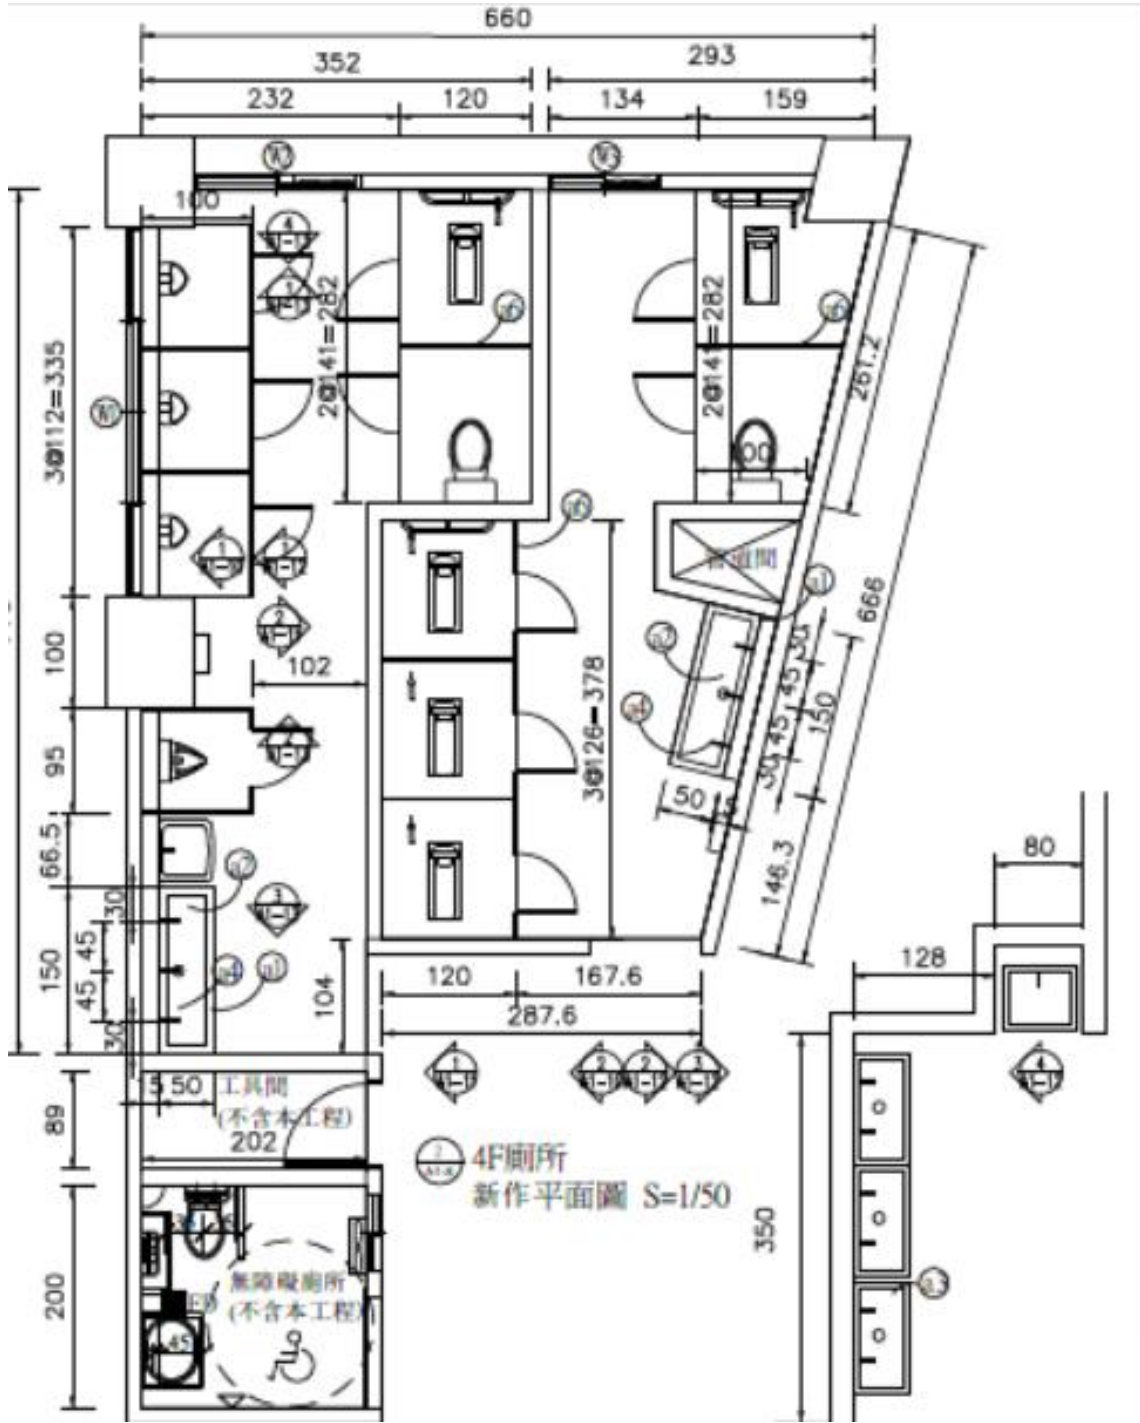

臺北市文山區景興國民小學

性別友善廁所規劃設計示意圖

性別友善廁所使用配色

性別友善廁所使用標示

- 坐式便器 
- 蹲式便器 
- 小便器 
- 洗面盆 